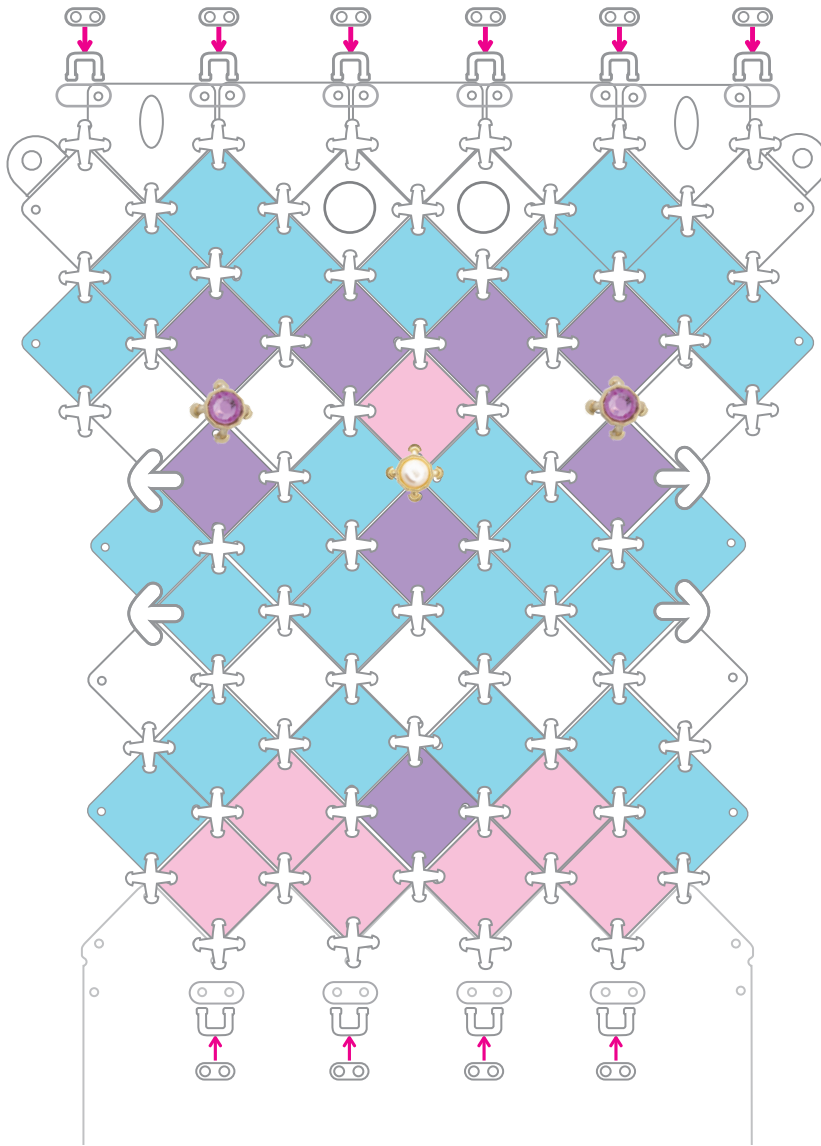

展開図【ゆめかわユニコーン】

ざいりょう

-  PC-027
...2
-  PC-027
...3
-  PC-003
...7
-  PC-006
...8
-  PC-007
...25
-  PC-019
...9
-  PC-032
...1
-  PC-033
...2

PC-041
ふたつきショルダー
中袋セット

©beverly

Pacherie®

かんせいしゃしん

写真はイメージです。