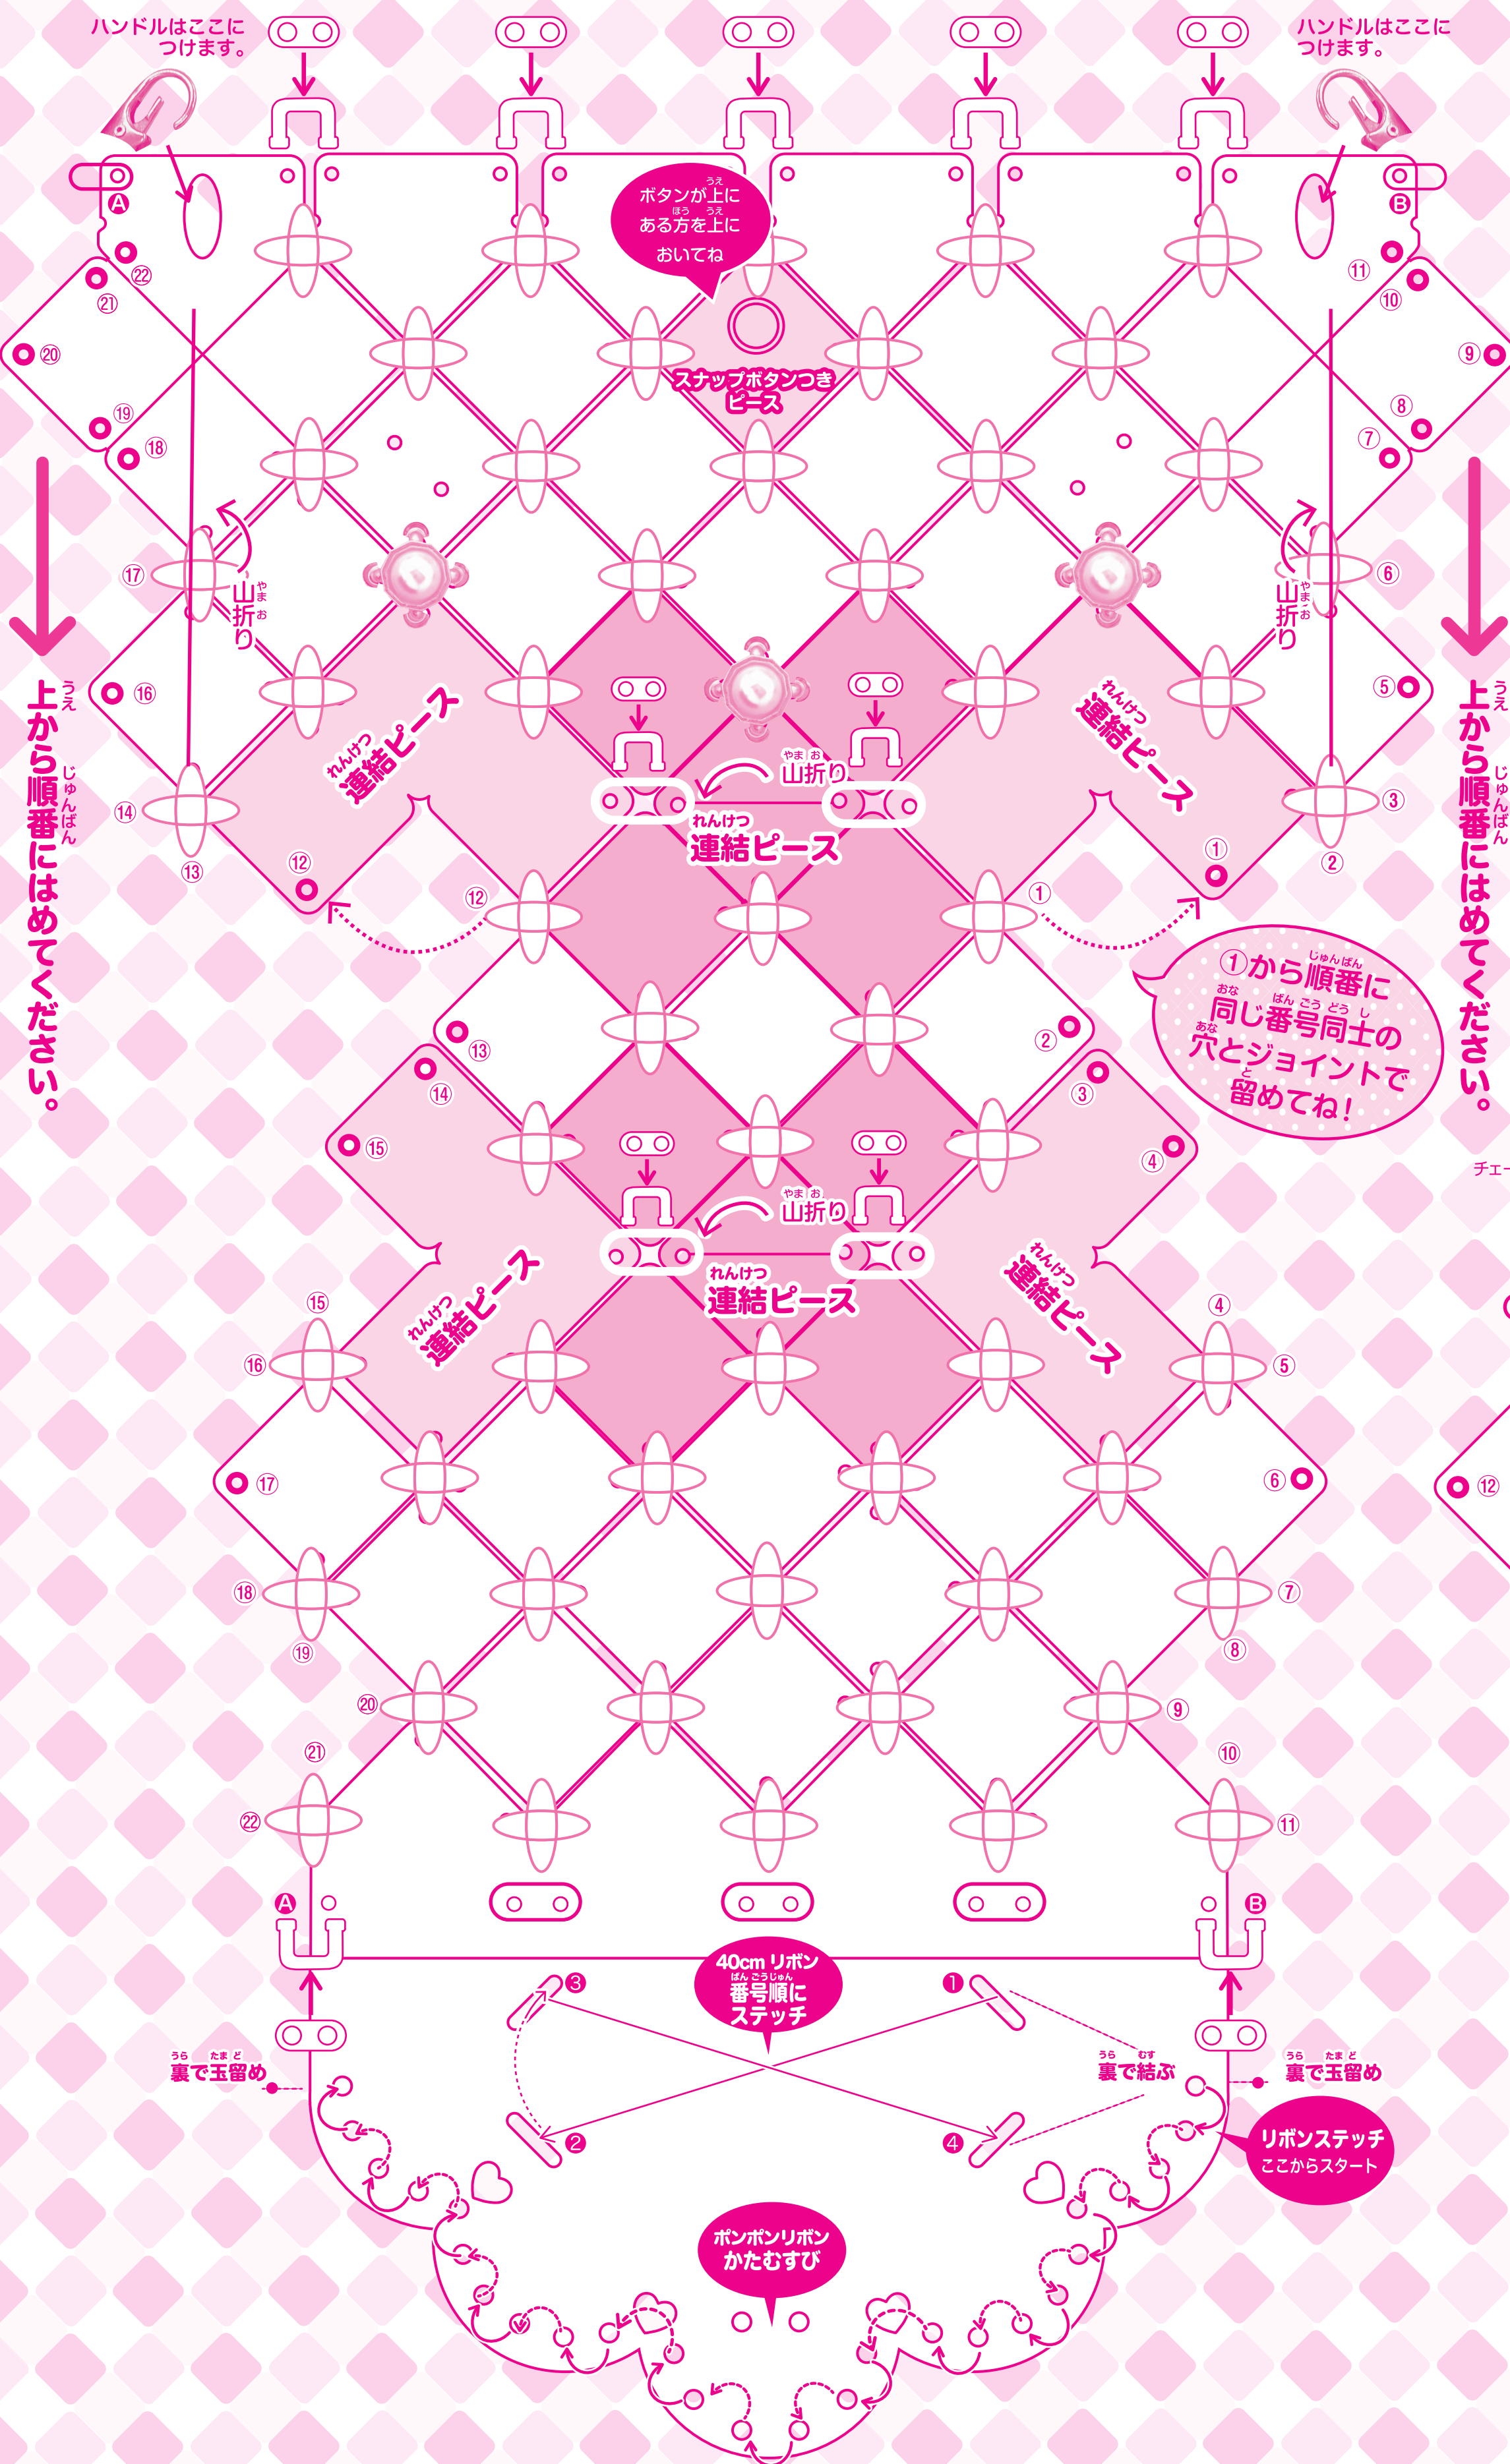

デザインしよう!

パチエリエ® さくひんれい 作品例デザインシート

ピースをシートの上においてオリジナルデザインをつくってみよう!
デザインができたら、ジョイントで留めていこう!

ファーバッグ

ボトルホルダー

ペンポーチ

品番: PCR-037
品名: パチエリエ ふわミルクィー

ポイント
つなげたピースは折り返すので山折り線から下半分はデザインが逆さまになるよ! 注意してね。

じつようしんあんとうろくす 実用新案登録済み