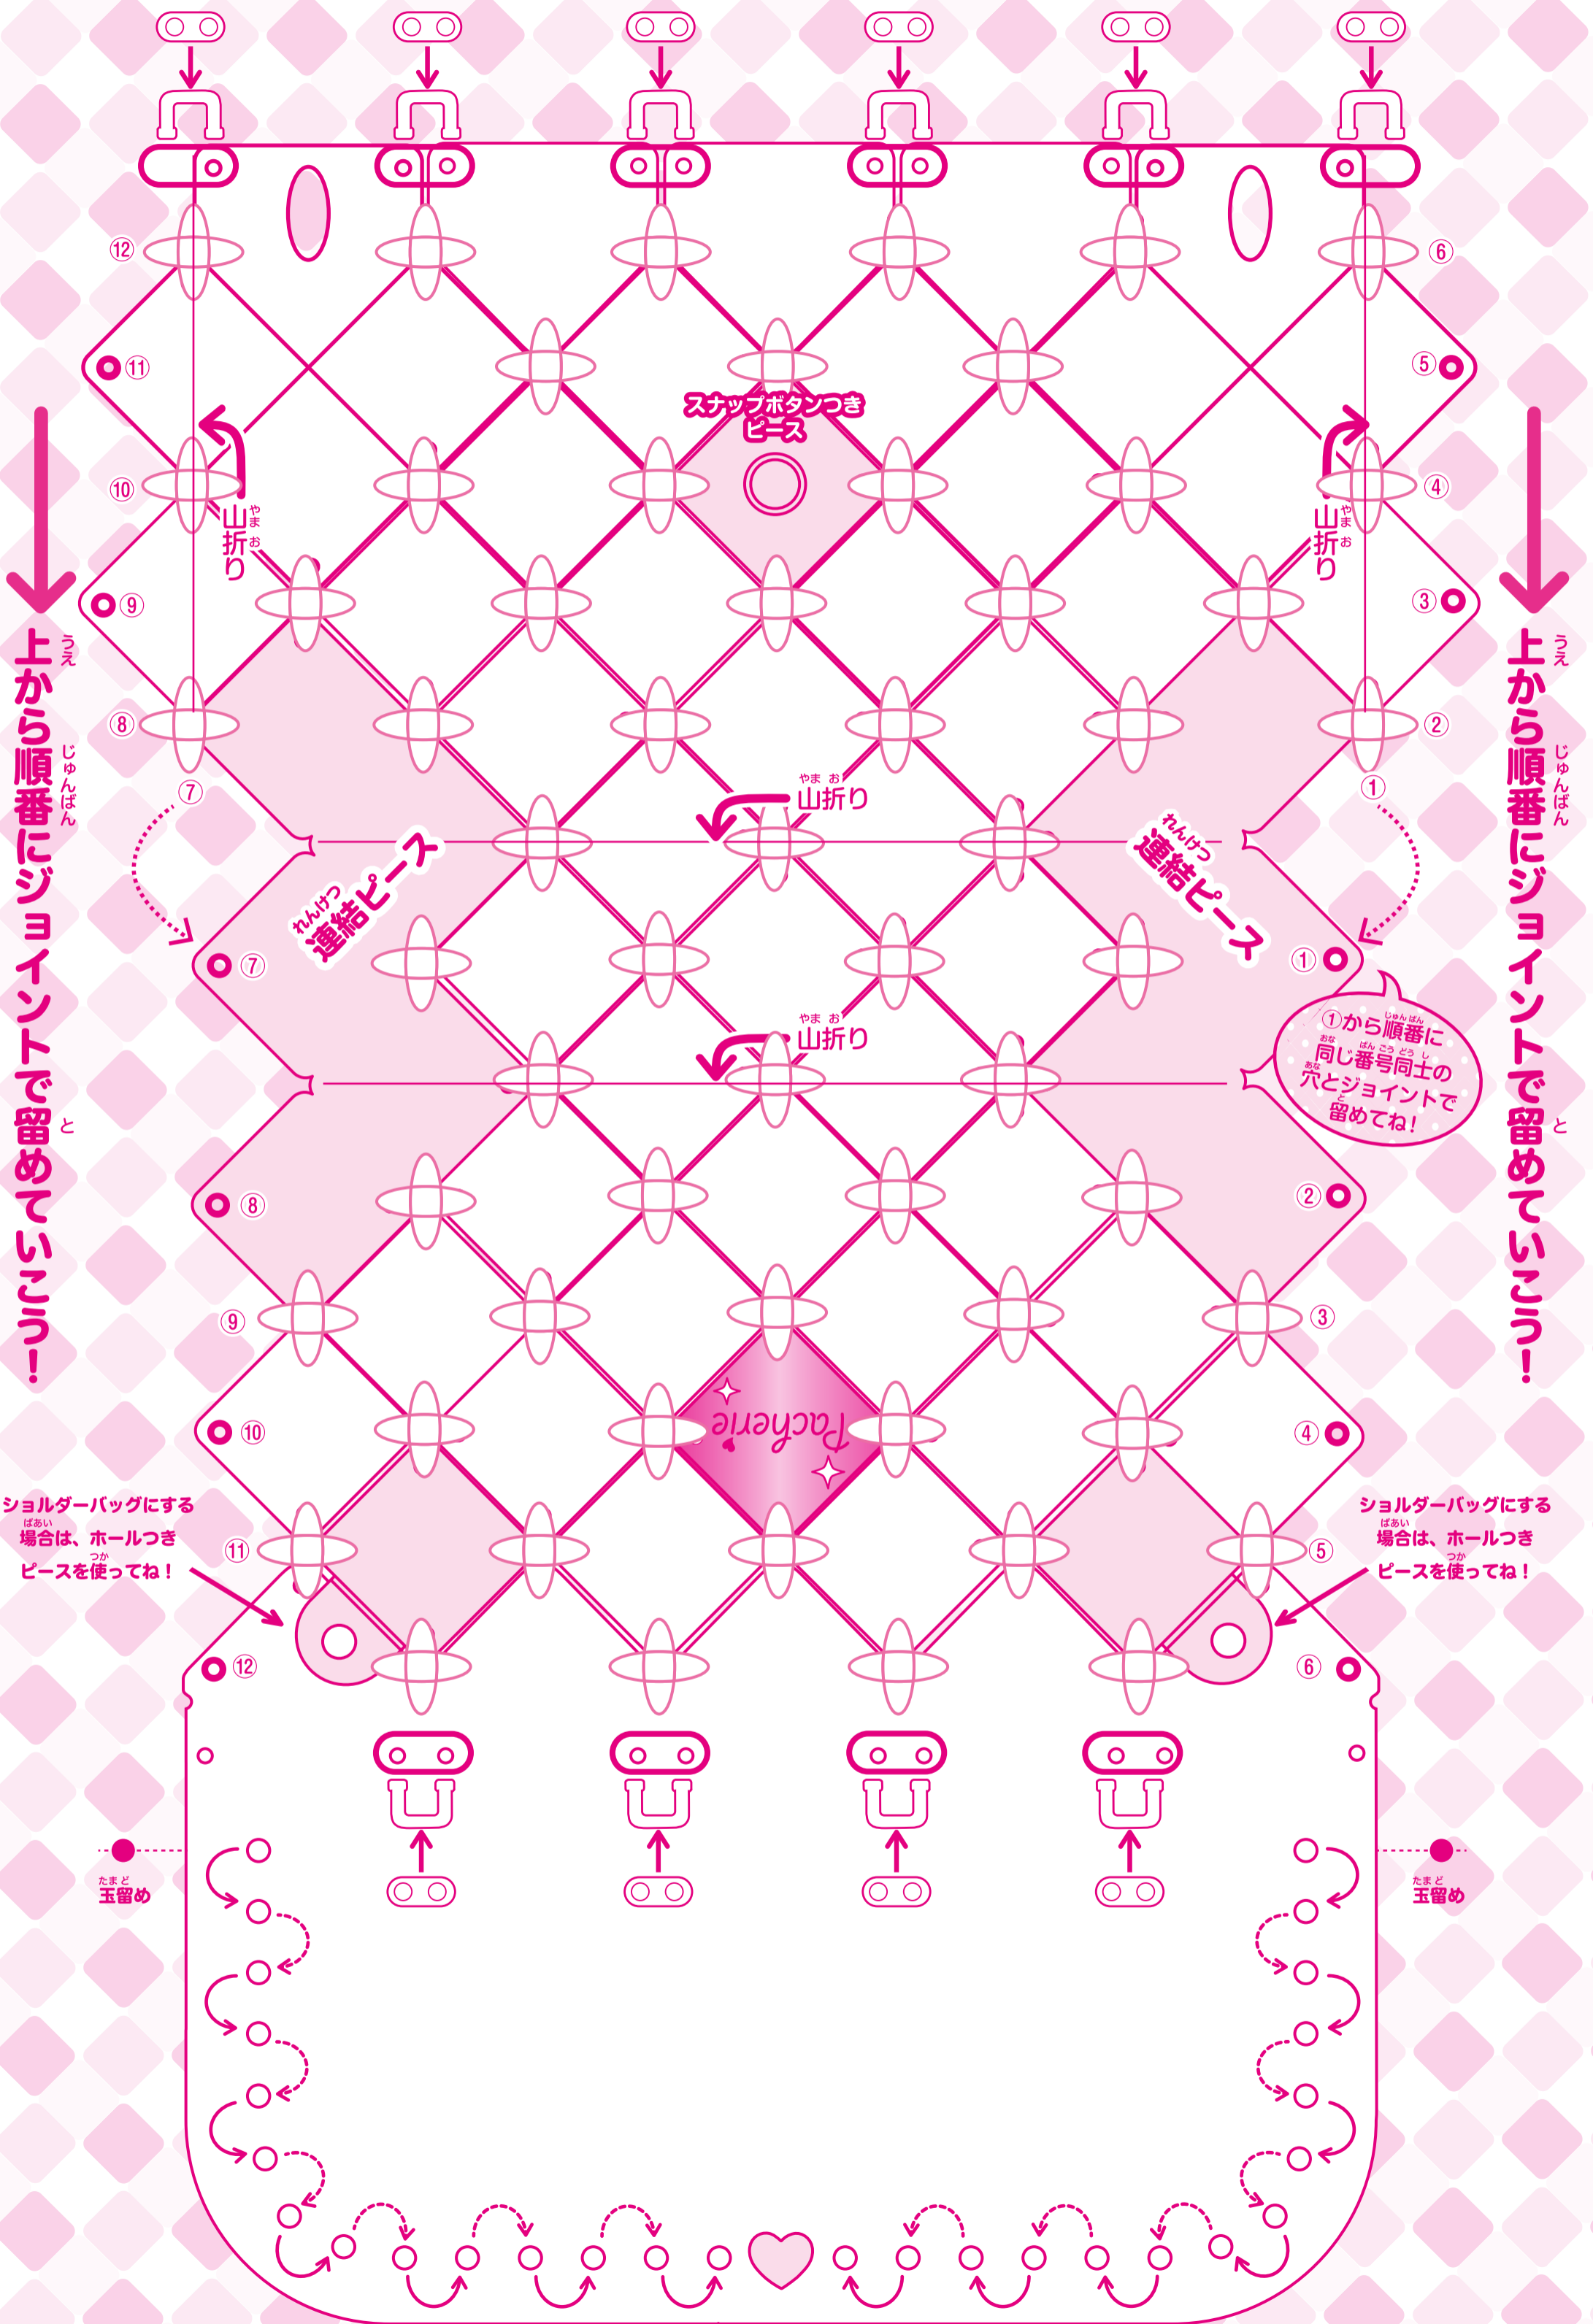

デザインしよう!

ピースをシートの上においてオリジナルデザイン  
をつくってみよう! エンブレムは、すきなところ  
につかってね!

パチリエ®

スイートデニム  
デザインシート

上から順番にジョイントで留めていきます...

上から順番にジョイントで留めていきます...

ショルダーバッグにする場合は、ホールつきピースを使ってね!

ショルダーバッグにする場合は、ホールつきピースを使ってね!

たまたま玉留め

たまたま玉留め

たまたま玉留め

たまたま玉留め