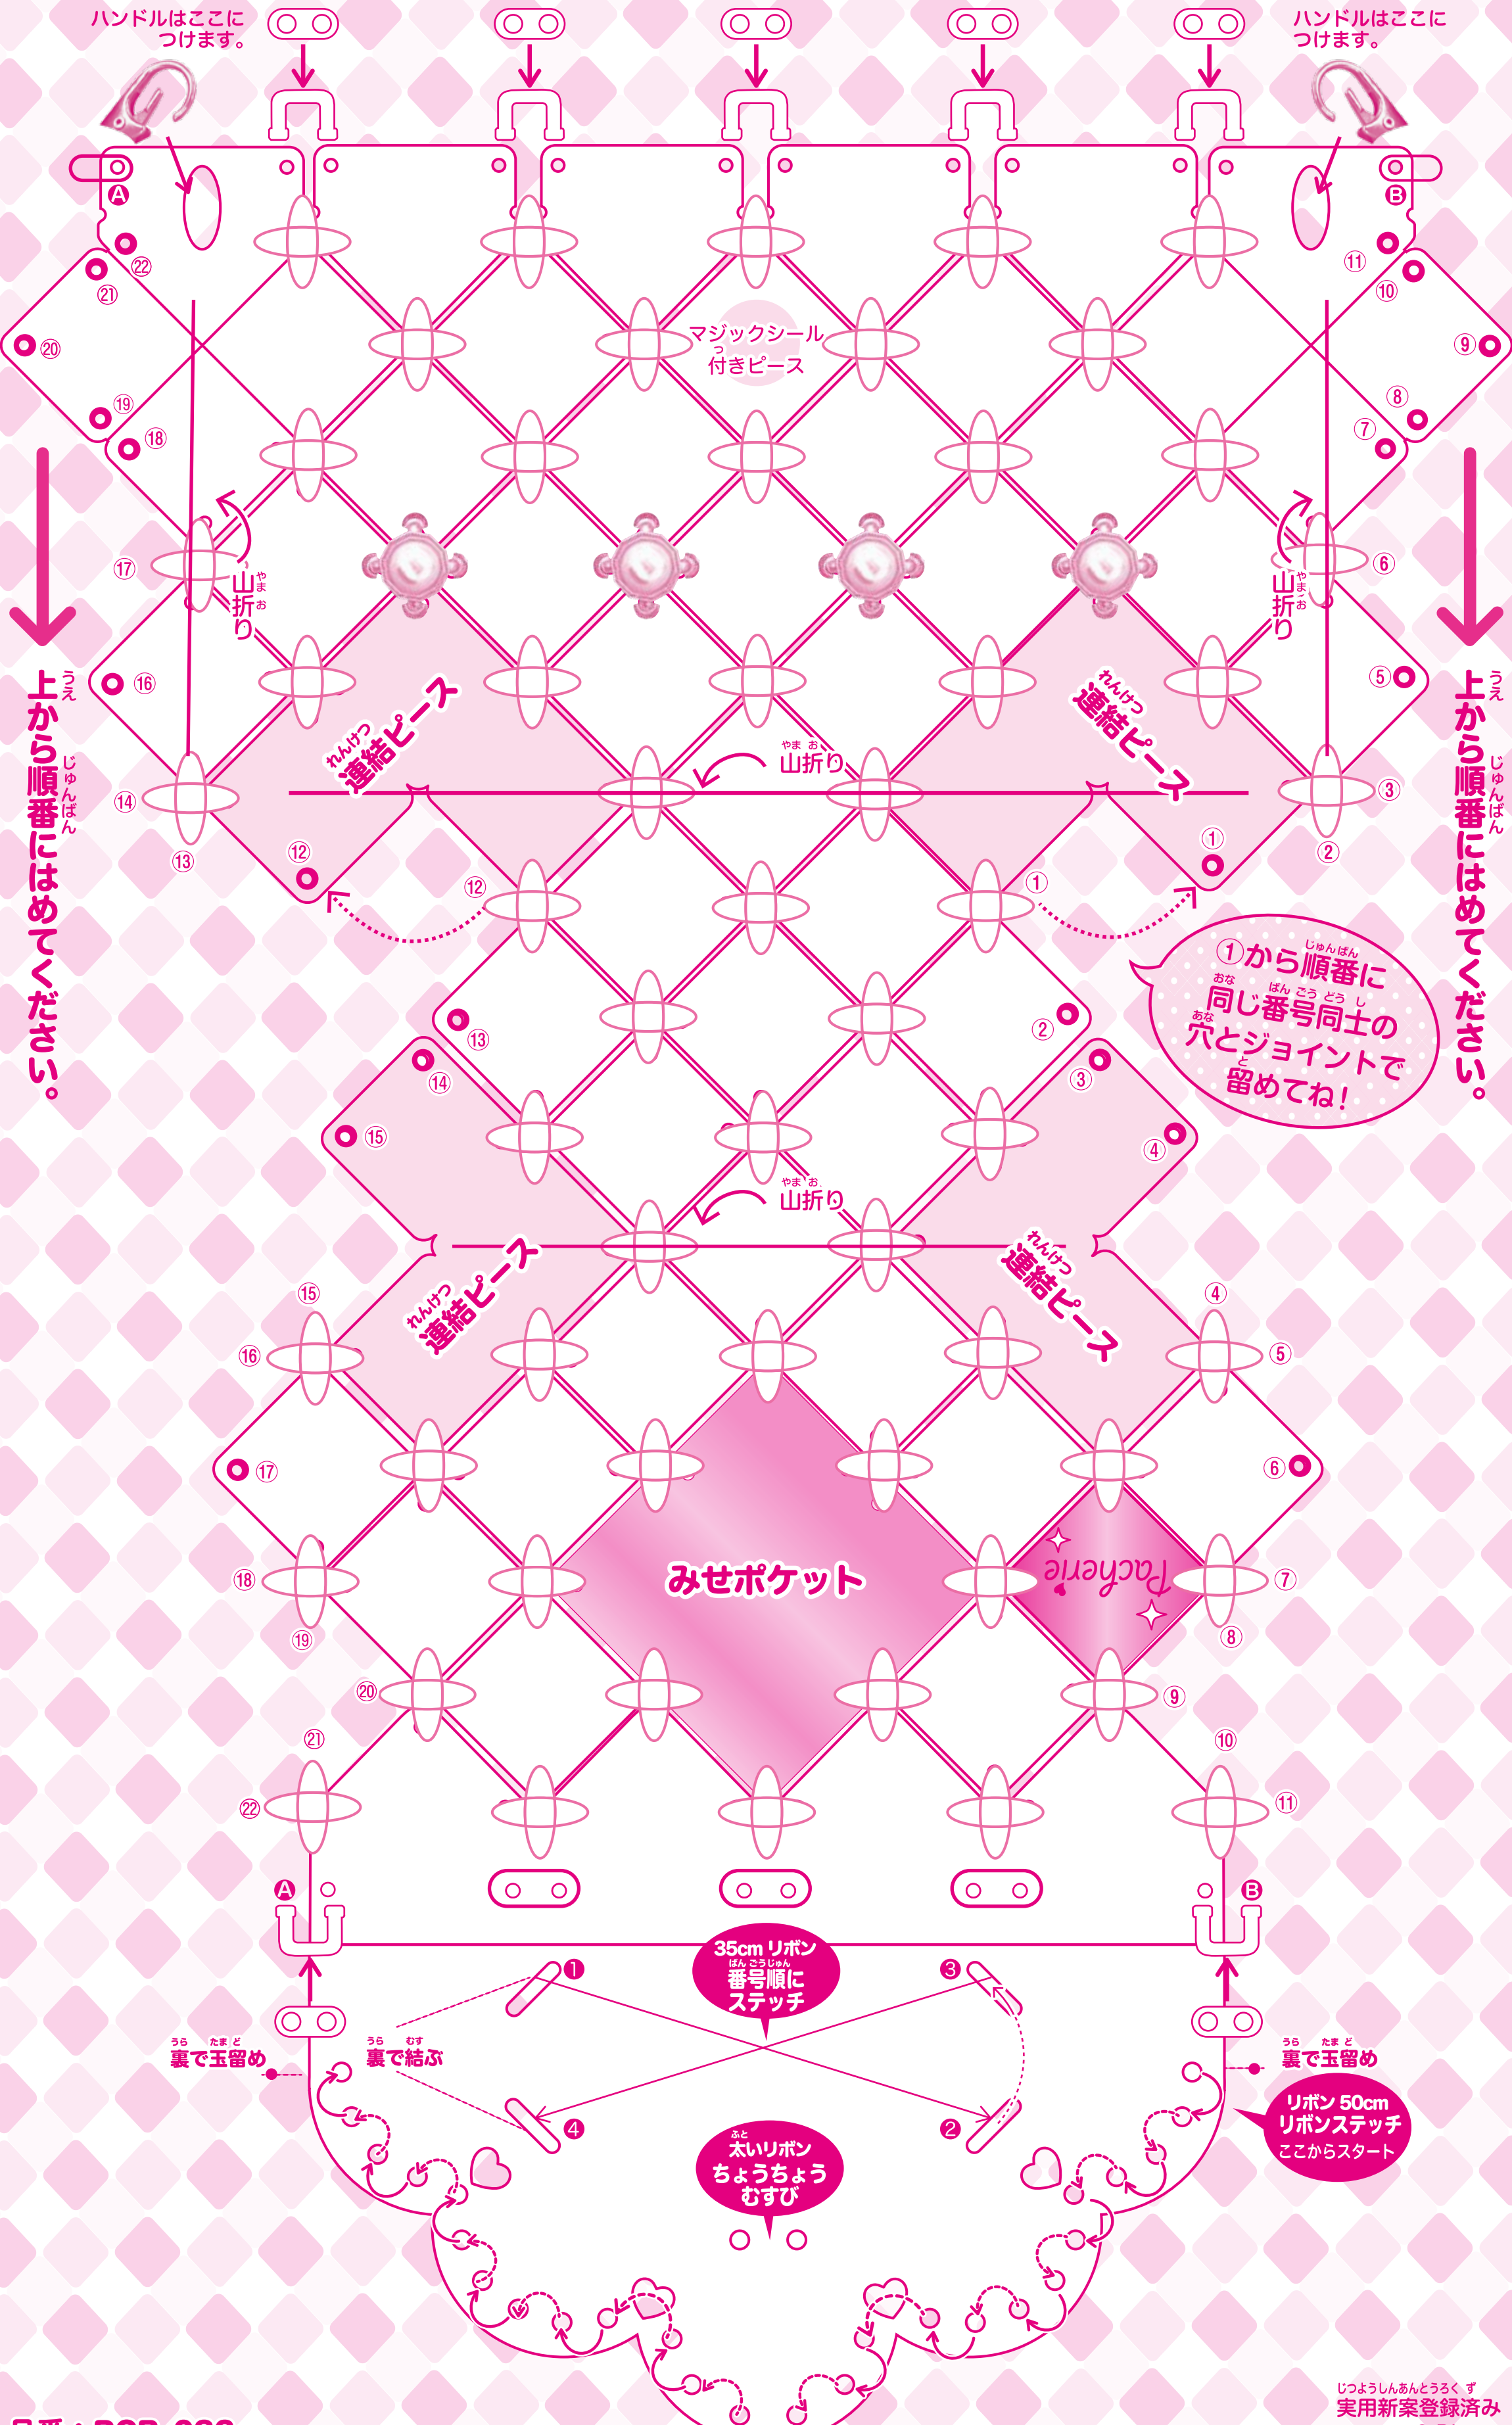

ピースをシートの上においてオリジナルデザイン  
をつくってみよう！エンブレムと宝石つき4つ足  
は、すきなところにつけてね！

# パチェリエ デザインシート

Disney  
**ALICE**  
in  
WONDERLAND

ハンドルはここに  
つけます。

ハンドルはここに  
つけます。

①から順番に  
おなじ番号同士の  
穴とジョイントで  
留めてね！

35cm リボン  
番号順に  
ステッチ

ふと  
太いリボン  
ちょうちょう  
むすび

リボン 50cm  
リボンステッチ  
ここからスタート