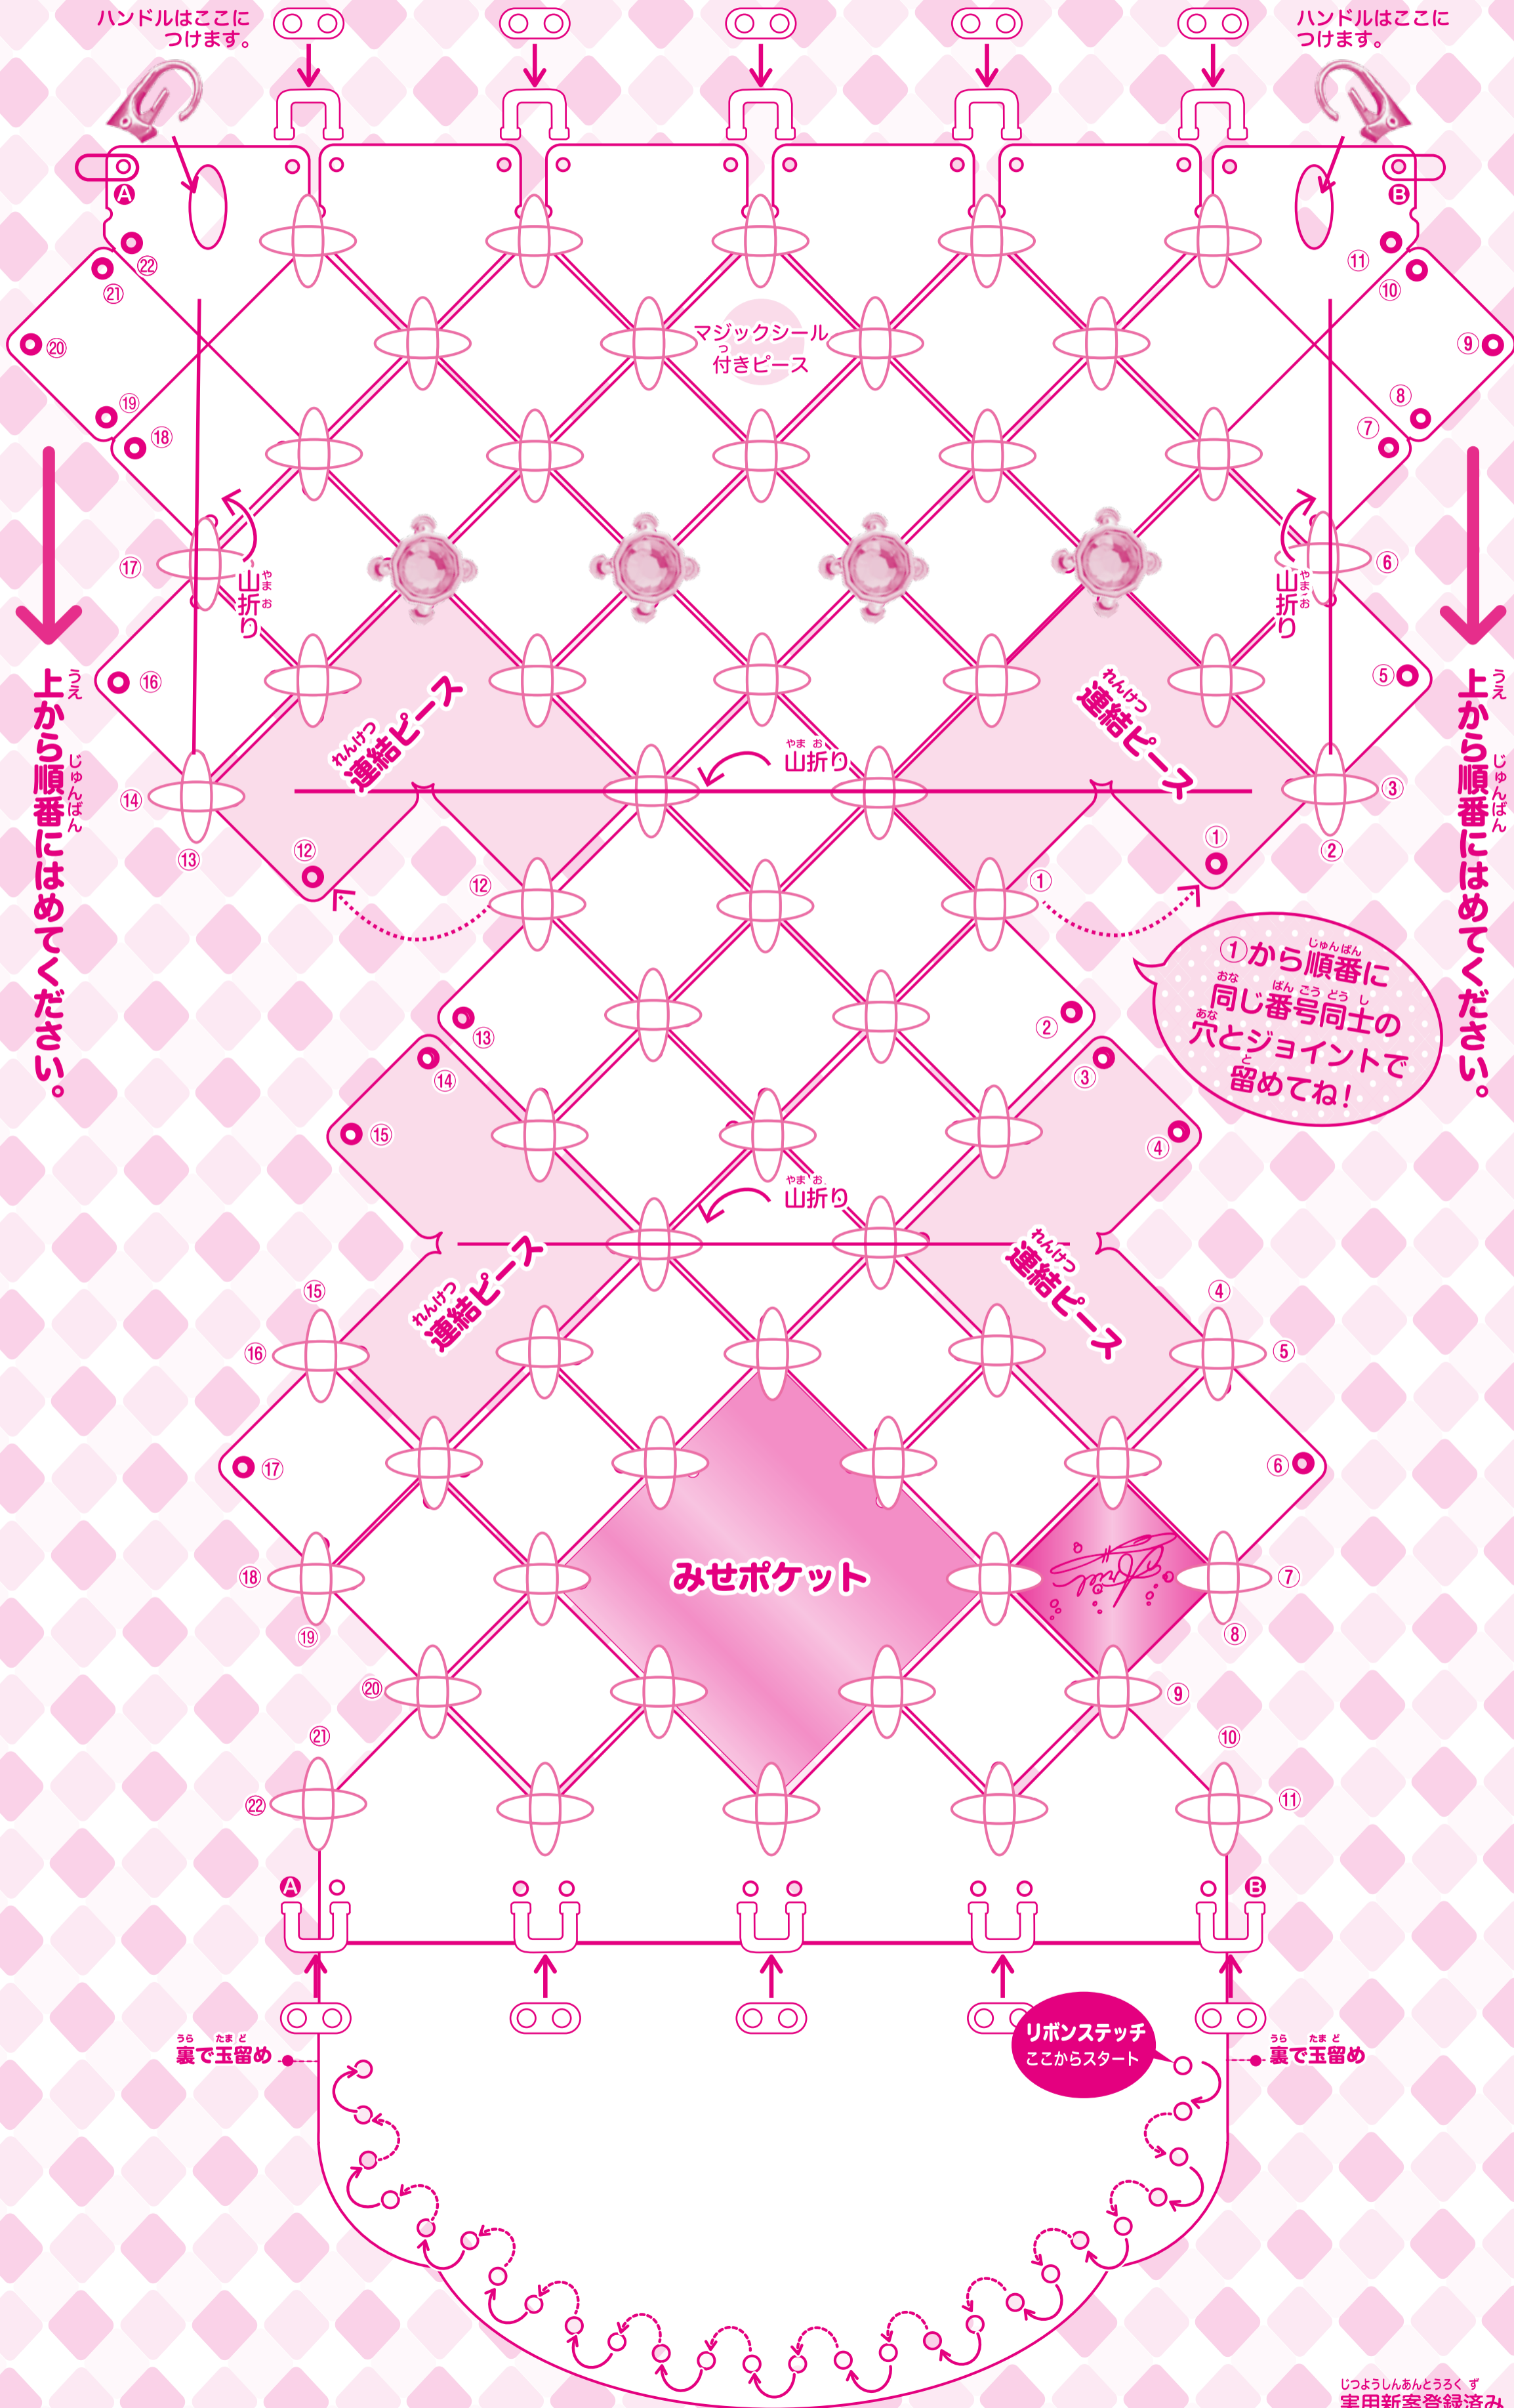

ピースをシートの上においてオリジナルデザイン
をつくってみよう！エンブレムと宝石つき4つ足
は、すきなところにつけてね！

デザインシート

ハンドルはここに
つけます。

ハンドルはここに
つけます。

上から順番にはめてください。

上から順番にはめてください。

①から順番に
同じ番号同士の
穴とジョイントで
留めてね!