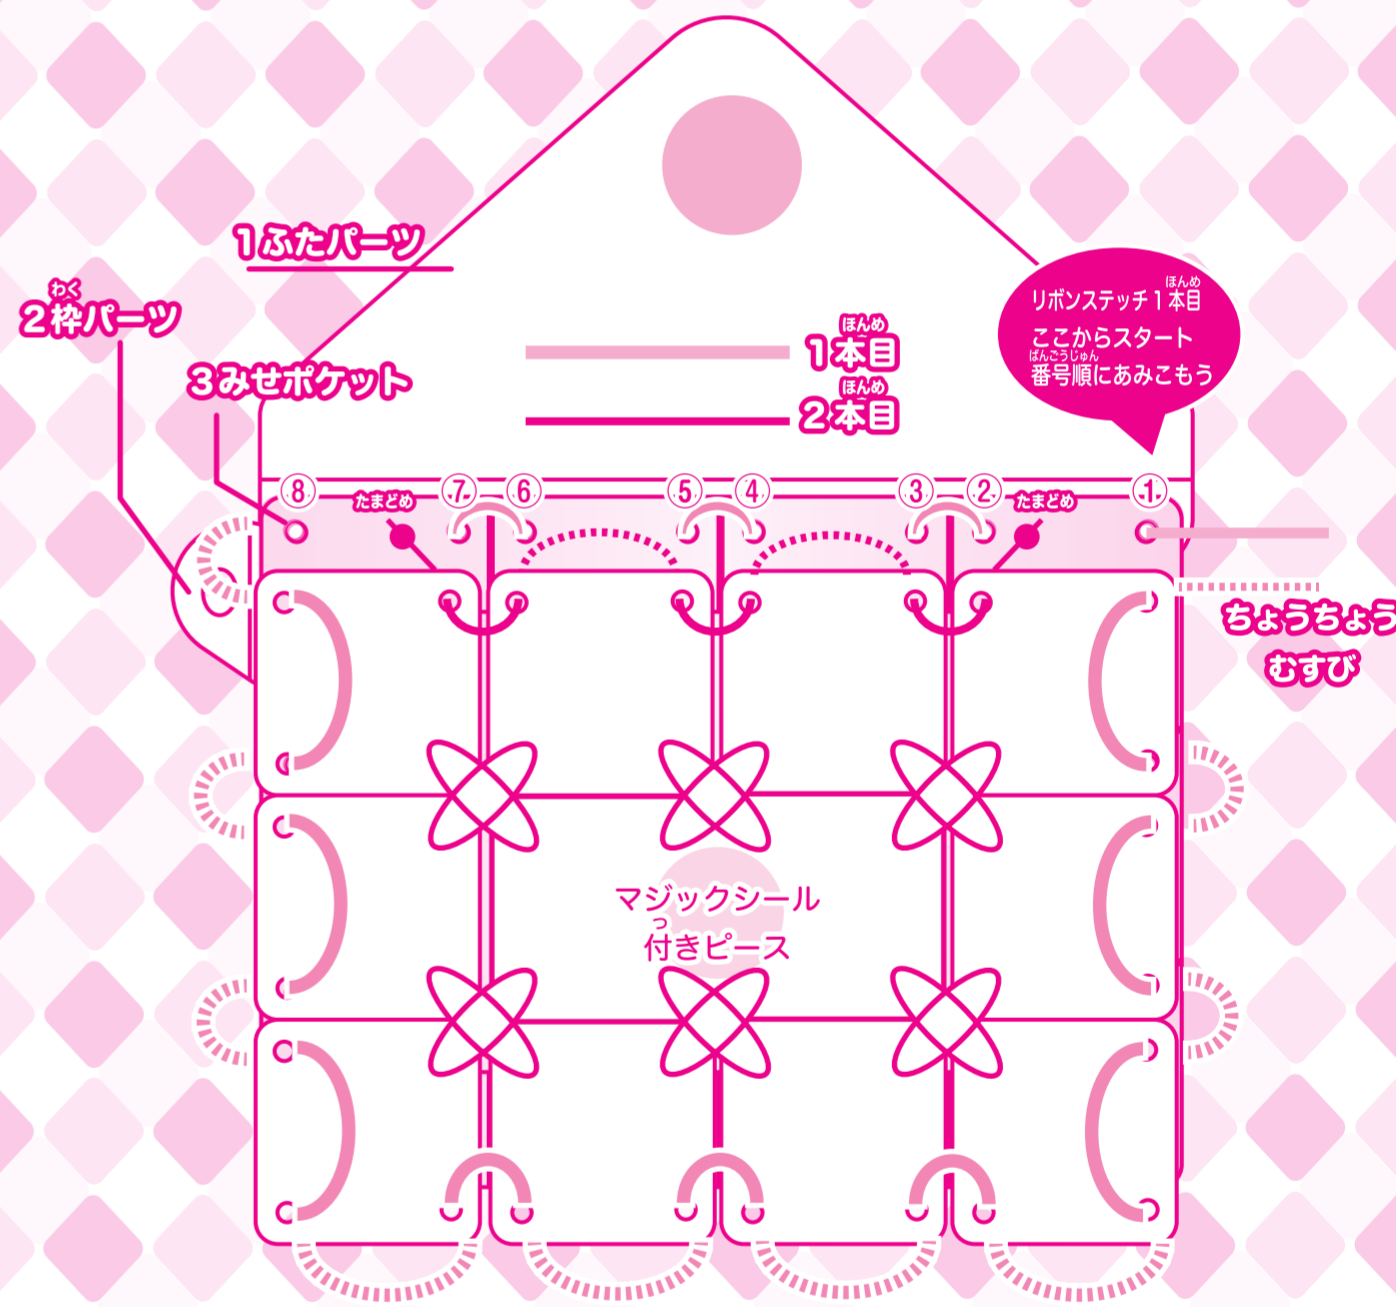

ショルダーストラップ  
ハンドルはここに付けて  
ください。

ショルダーストラップ  
ハンドルはここに付けて  
ください。

デザインしよう!

**パチリエ** 品番: PCR-030

ピースをシートの上においてオリジナルデザイン  
をつくってみよう! エンブレムと宝石つき4つ足  
は、すきなところにつかてね!

上から順番にはめてください。

上から順番にはめてください。

おこのみでバッグ  
チャームなどを  
つけられます。

おこのみでバッグ  
チャームなどを  
つけられます。

裏で玉留め

裏で玉留め

エンブレムチャーム  
をつけよう  
(リボンを結ぶことも  
できます。)

リボンステッチ  
ここからスタート

### バスケース

①から順番に  
同じ番号同士の  
穴とジョイントで  
留めてね!