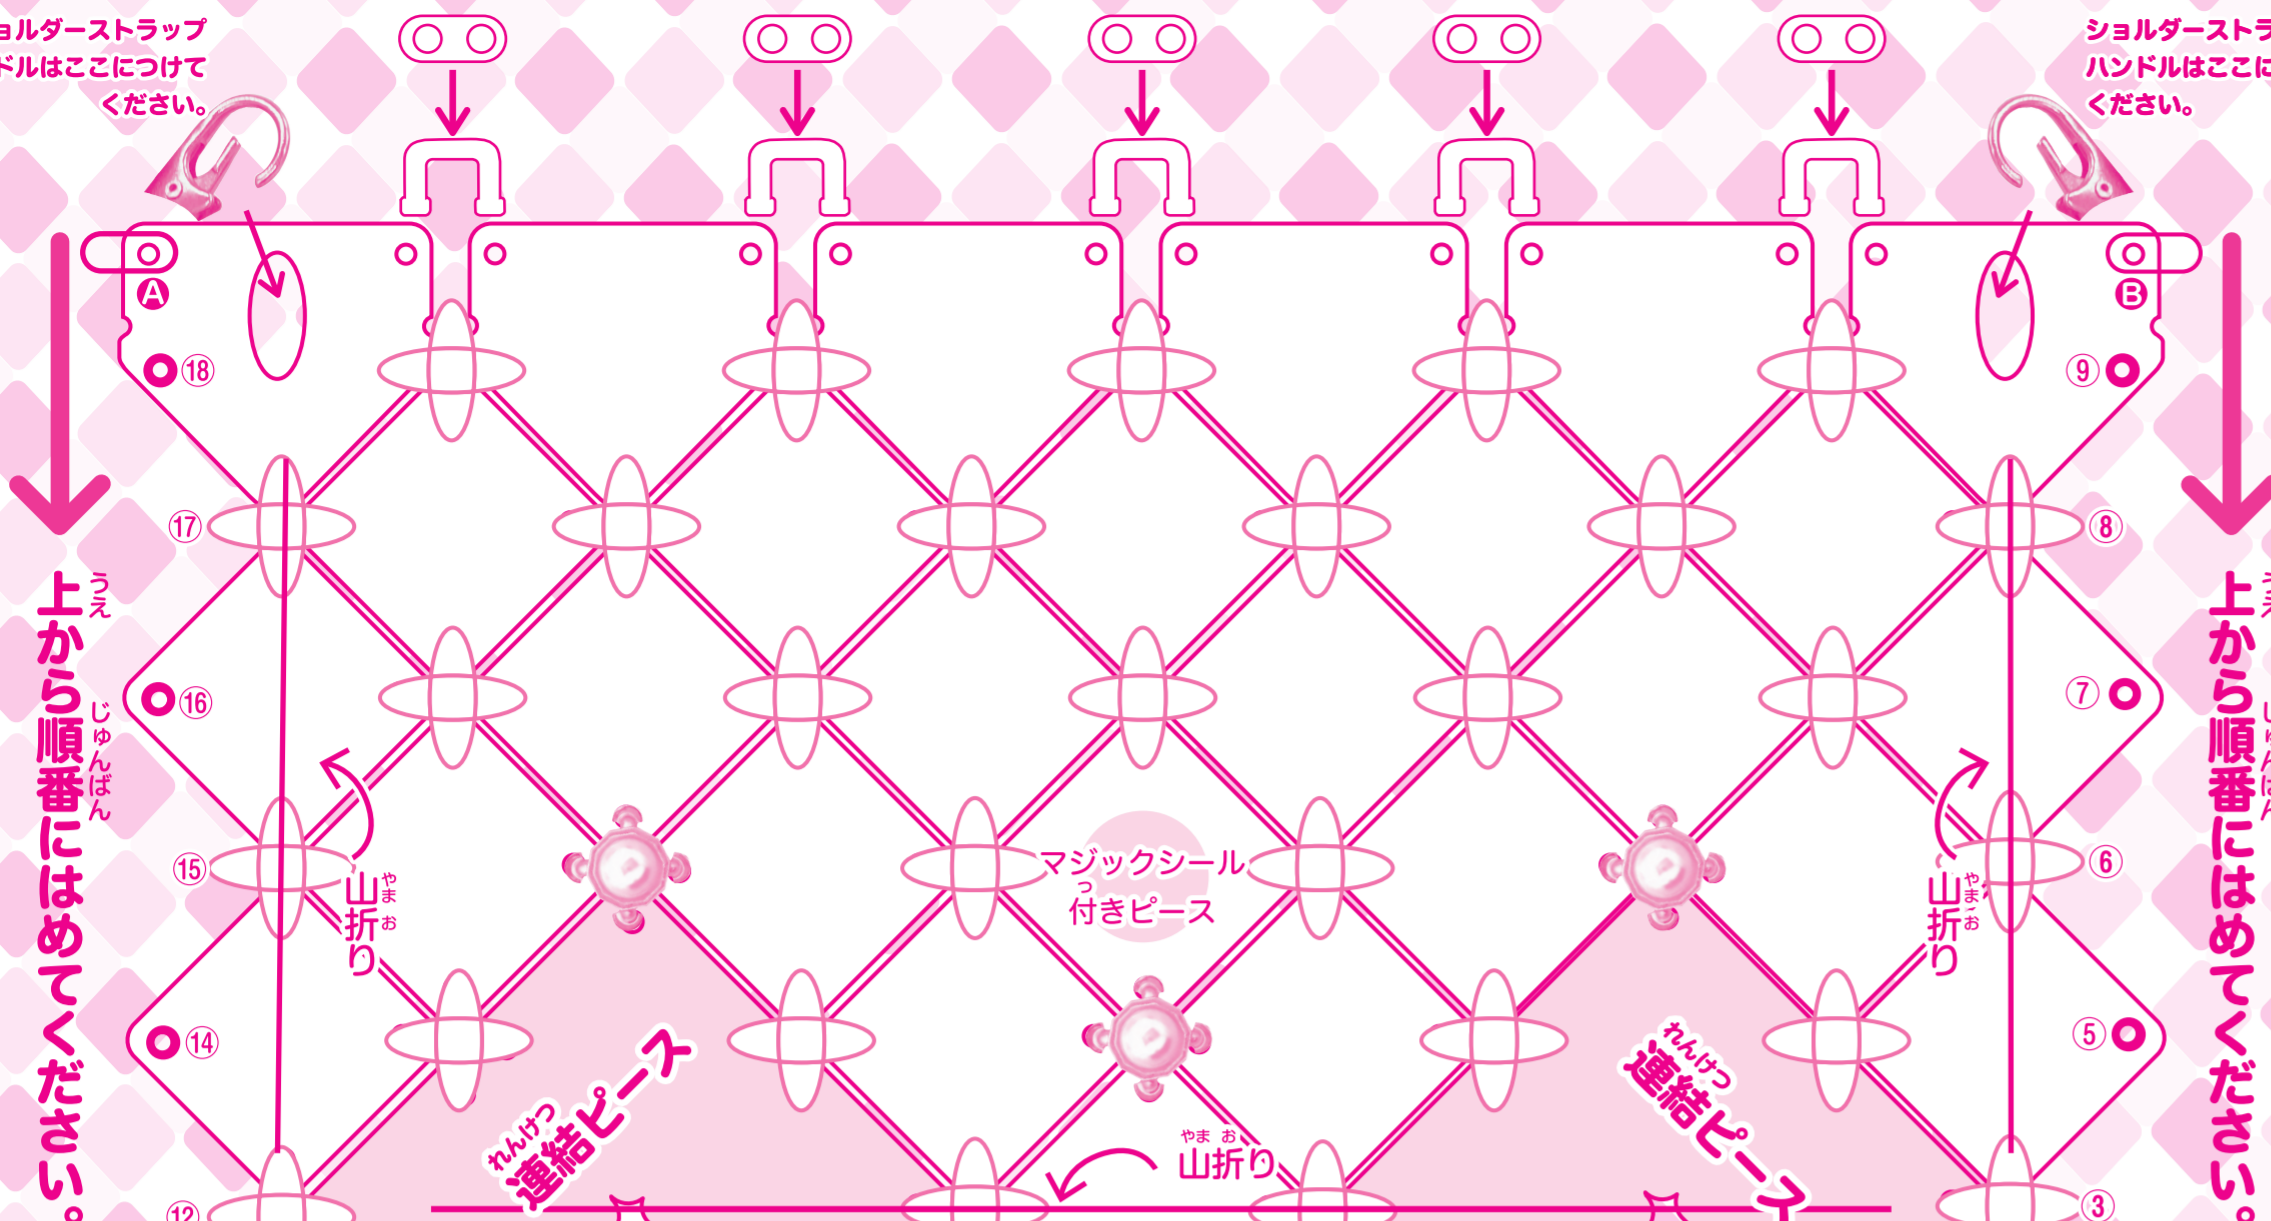

ショルダーストラップ  
ハンドルはここに付けて  
ください。

ショルダーストラップ  
ハンドルはここに付けて  
ください。

デザインしよう!

**パチリエ** 品番: PCR-030

ピースをシートの上においてオリジナルデザイン  
をつくってみよう! エンブレムと宝石つき4つ足  
は、すきなところにつかてね!

上から順番にはめてください。

上から順番にはめてください。

おこのみでバッグ  
チャームなどを  
つけられます。

おこのみでバッグ  
チャームなどを  
つけられます。

裏で玉留め

裏で玉留め

エンブレムチャーム  
をつけよう  
(リボンを結ぶことも  
できます。)

リボンステッチ  
ここからスタート

### バスケース

①から順番に  
同じ番号同士の  
穴とジョイントで  
留めてね!