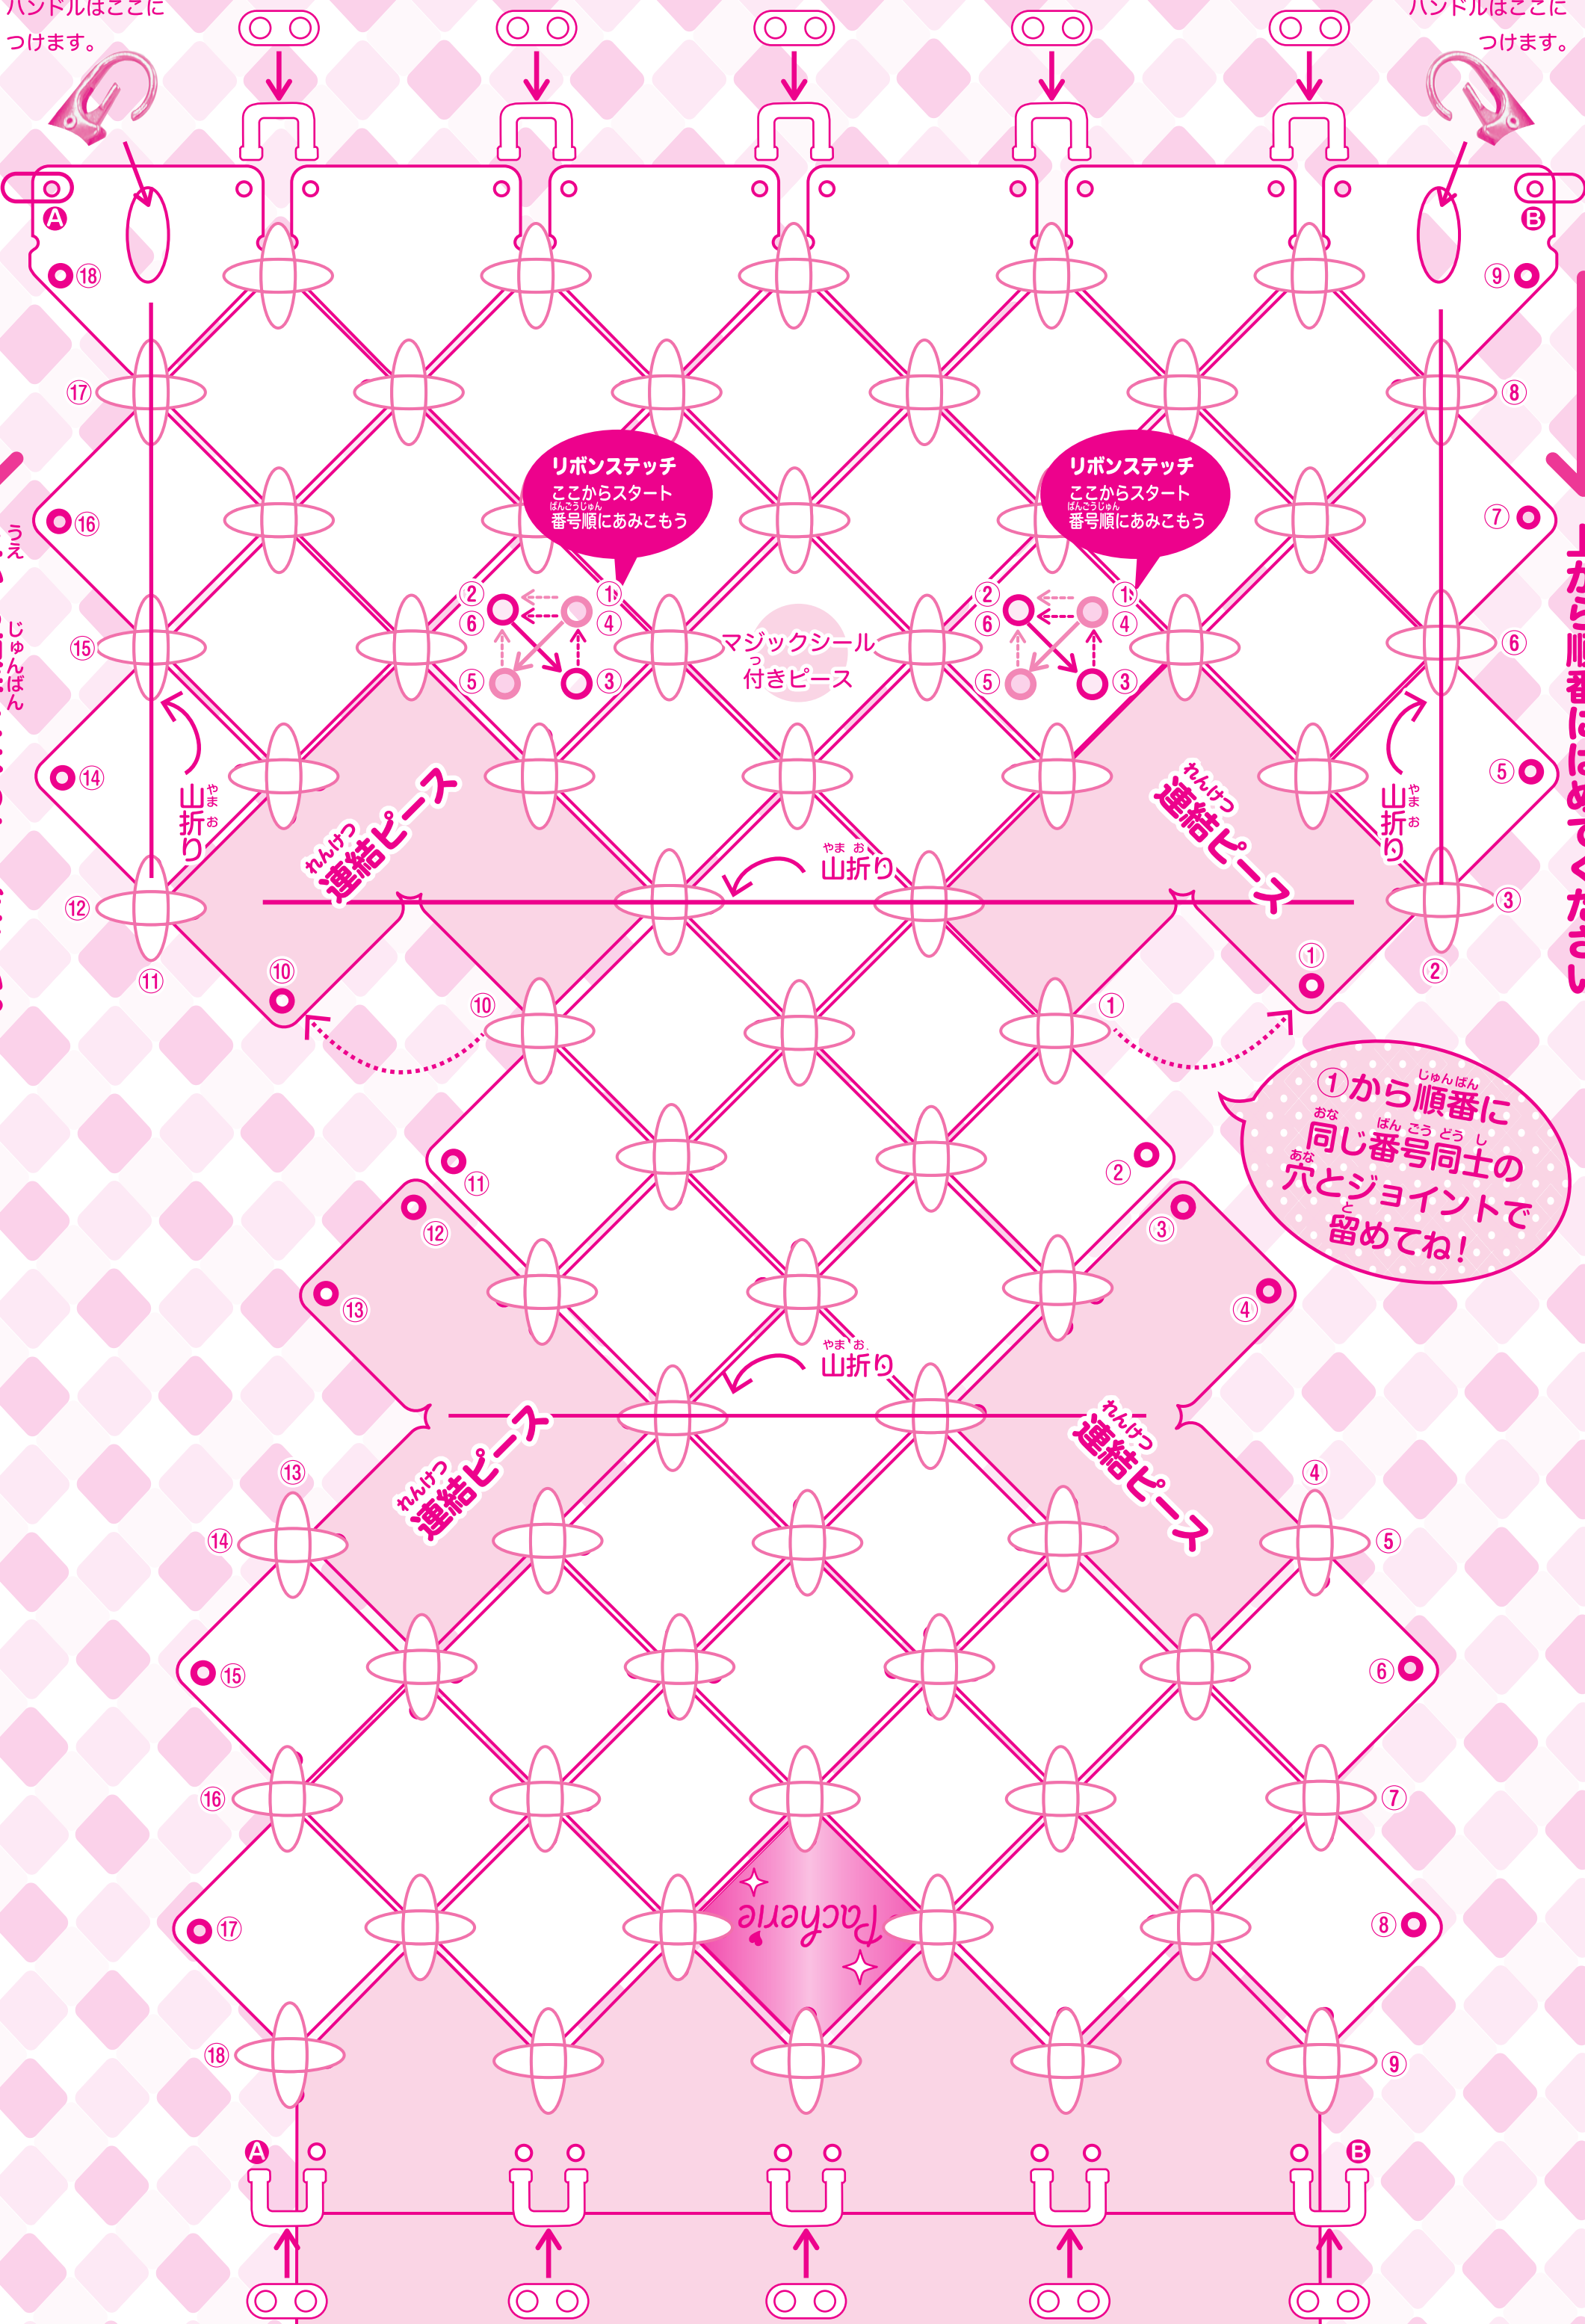

デザインしよう!

ピースをシートの上においてオリジナル
デザインをつくってみよう!
エンブレムはすきなところにつけてね!

パチェリエ デザインシート

ニコ☆ステ
デコデニム
品番: PCR-026

ハンドルはここに
つけます。

ハンドルはここに
つけます。

上から順番に
はめてください。

上から順番に
はめてください。

①から順番に
おなじ番号同士
の穴とジョイント
で留めてね!

この
お好みでデコシールを貼ってください。

n★p