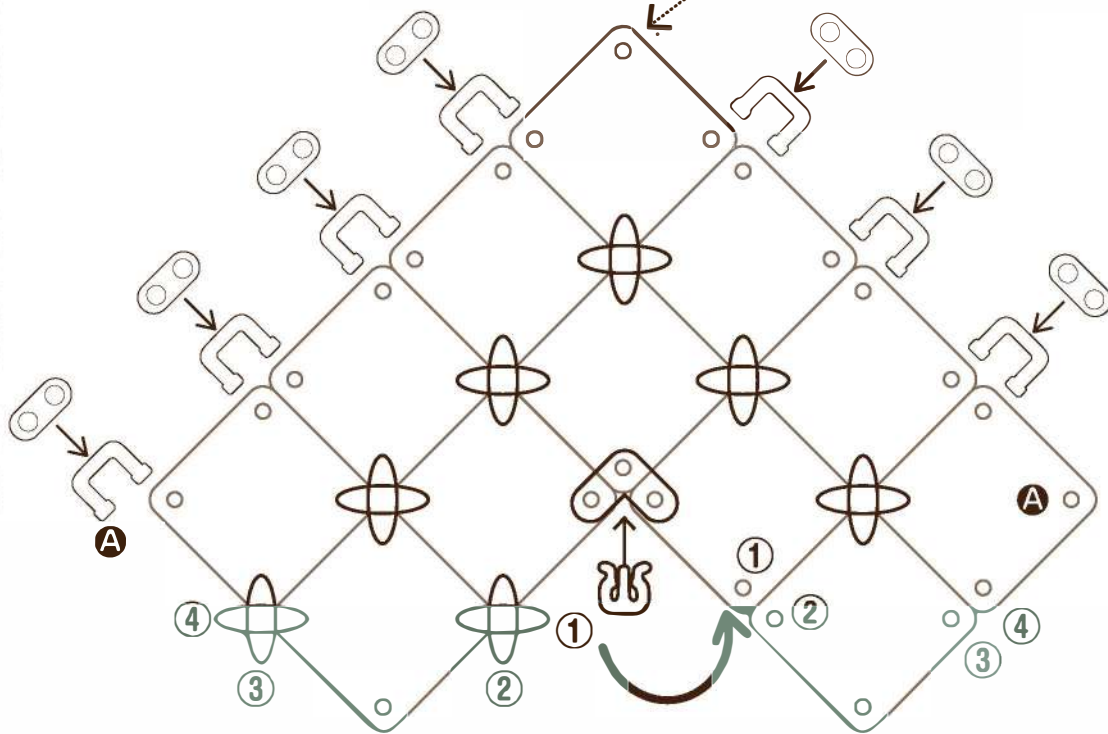

# PACHERIE

てんがいず  
展開図

## ボールチェーン

※写真はイメージです。

## 材料

(1個分)

スクエアピース  
12個

4つ足ジョイント  
7個

ボールチェーン1本

3つ足ジョイント  
1個

2つ足ジョイント  
7個

2つ足ジョイント  
7個