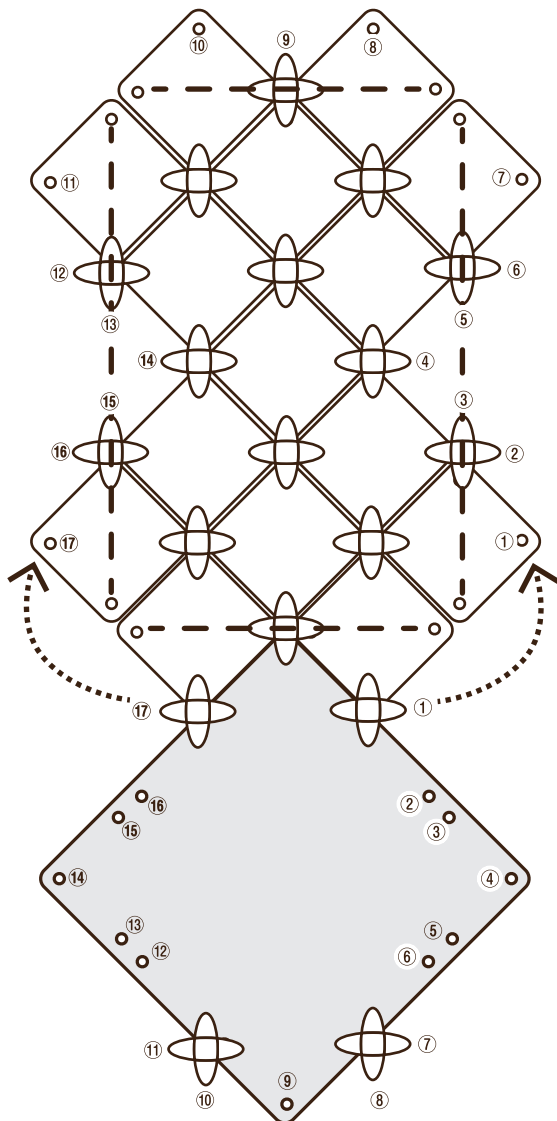

PACHERIE

カプセルケース

てんかいず 展開図

※写真はイメージです。

材料

(11個分)

スクエアピース
15個

4つ足ジョイント
18個

チェーン1本

みせポケット
(9cm角)
1個