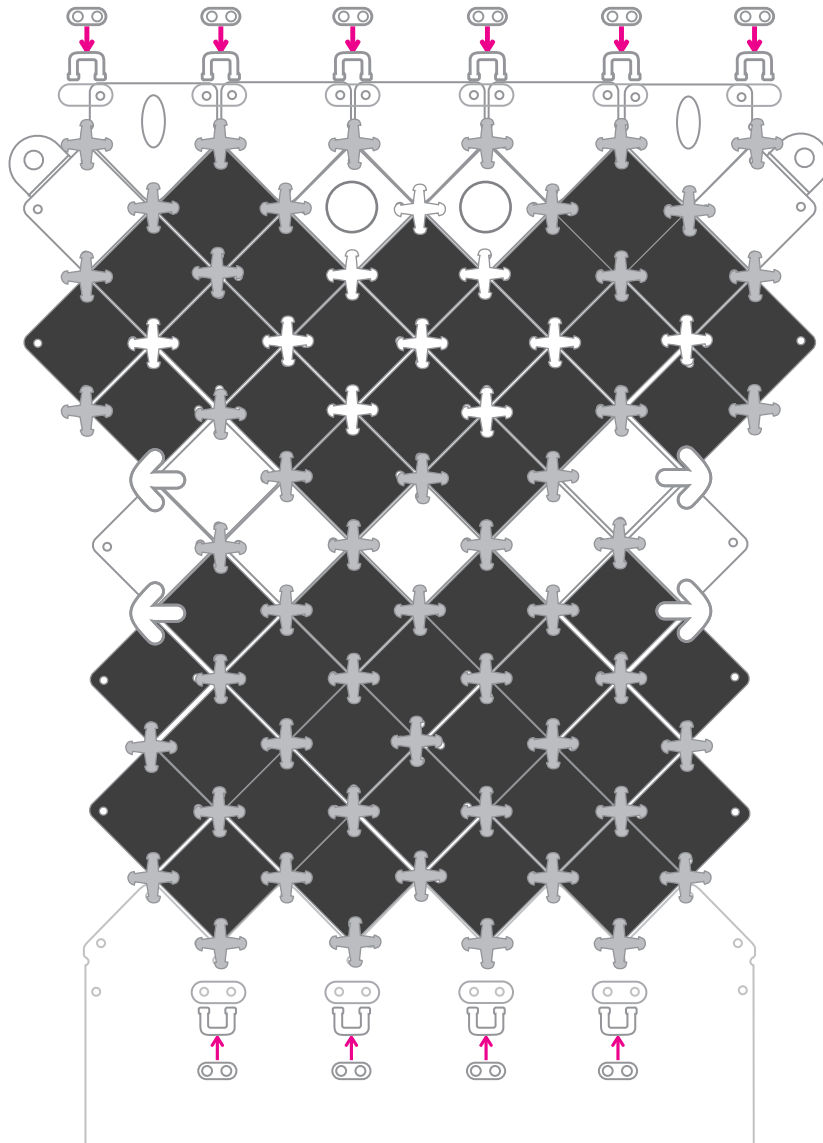

展開図【メイド】

ざいりょう

PC-041
ふたつきショルダー
中袋セット

©beverly

Pacherie®

かんせいしゃしん

写真はイメージです。

#パチエリエで投ごうしよう!!