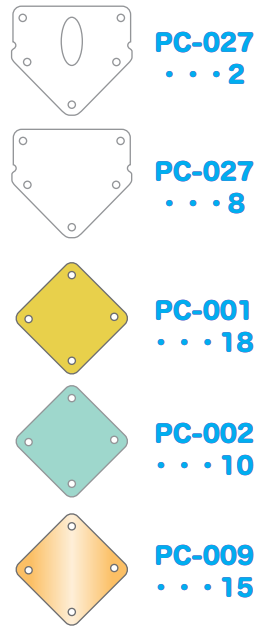

## 展開図【レモンイエロー】

### ざいりょう

PC-039  
ペンポーチ中袋セット

©BEVERLY