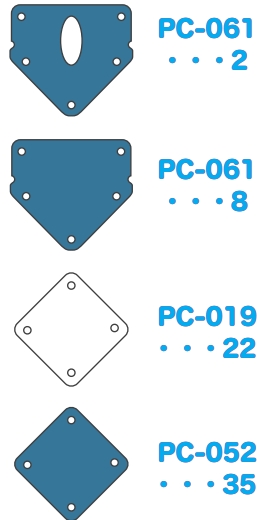

展開図【和デニム】

ざいりょう

PC-040
ショルダー中袋セット

©BEVERLY

Pacherie®

かんせいしゃしん

写真はイメージです。

#パチエリエで投ごうしよう!!